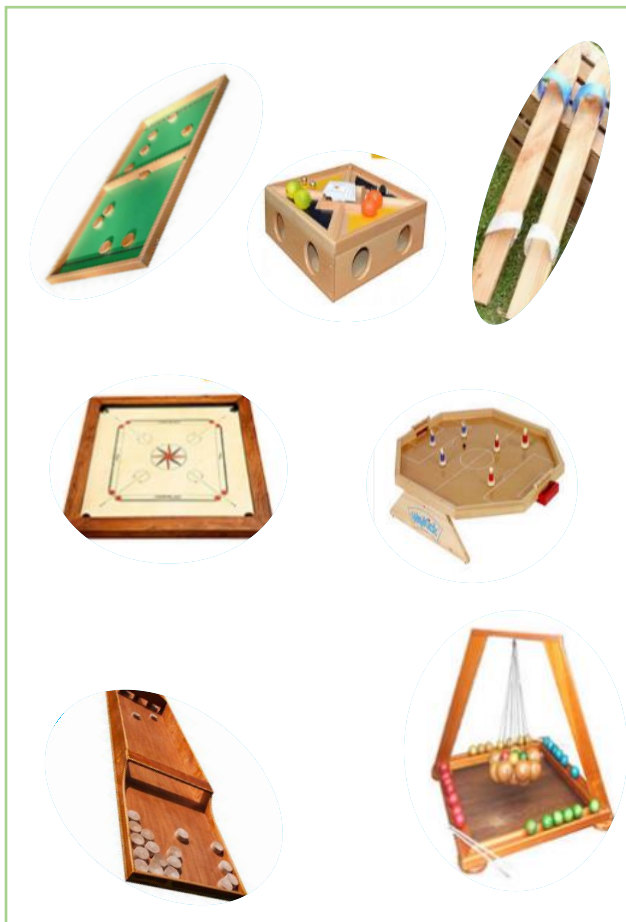

Jeux Géants

Location
Pour
Evènements
Festifs

Anniversaire,
Mariage,
Fête de famille,
Festival d'été,
Fête de
village...

Ludosphère St Martin d'Uriage

TARIFS

Journée / Week-end

Adhérent Famille / Structure

Jeu moyen - 5 €

Grand jeu - 7 €

Non-Adhérent

Jeu moyen - 7 €

Grand jeu - 9 €

La ludosphère étant une structure associative, la participation forfaitaire demandée permet le renouvellement des jeux et l'amélioration du service.

Jeu d'adresse

A tour de rôle, posez une boule de votre couleur sur une boule centrale en maîtrisant l'équilibre.

Celui qui fait tout tomber ramasse tout dans son camp et le premier à vider son camp à gagné.

CARROM (BILLARD INDIEN)

Jeu d'adresse

Comme au billard traditionnel, placer tous les pions de sa couleur dans les trous situés aux 4 coins du plateau.

PASSE-TRAPPE

Jeu d'adresse

2 joueurs s'affrontent et tentent de faire passer tous les palets dans le camp adverse le plus rapidement possible.